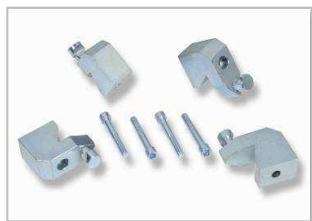

Příslušenství k nákladním montážním strojům SICAM / OTC

1 695 301 781

Adaptéry pro ráfky de středovým otvorem Ø 80 mm nová verze (JUMBO TCS 52 vyrobené od 6/20016, výr. č. xxxxx100388)