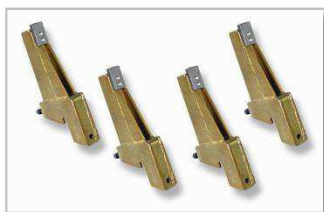

1 695 101 710

Rozšiřovací adaptéry do 56" nová verze
(JUMBO TCS 52 od 6/2006, výr. č. xxxxx100388)